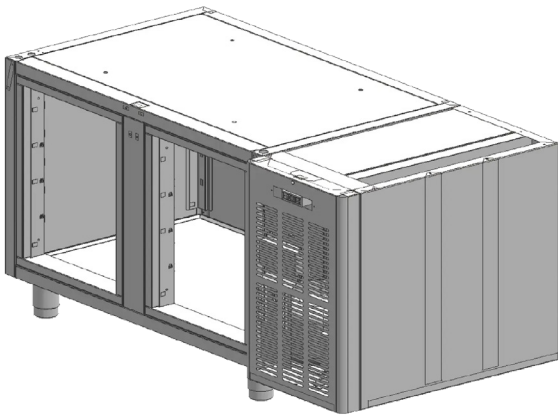

Fiche technique

Caractéristiques du produit

Corpus de table SM 2D réfrigéré négatif inox

Modèle	Code SAP	00008140
SM 2 KOR	Groupe d'articles	Tables réfrigérées positives et negatives

– Matériel: Inox

Code SAP	00008140	Hauteur nette [mm]	1200
Largeur nette [mm]	1500	Poids net [kg]	80.00
Profondeur nette [mm]	800		

Fiche technique

Paramètres techniques

Corpus de table SM 2D réfrigéré négatif inox

Modèle	Code SAP	00008140
SM 2 KOR	Groupe d'articles	Tables réfrigérées positives et negatives

1. Code SAP:

00008140

6. Largeur brute [mm]:

1500

2. Largeur nette [mm]:

1500

7. Profondeur brute [mm]:

800

3. Profondeur nette [mm]:

800

8. Hauteur brute [mm]: